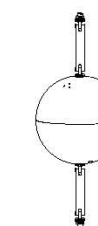

cod. 2360/F
dimensioni - dimensions
Ø26 - H31+13 / Ø10" - H12+5"
lampadine - bulbs
6x4W led