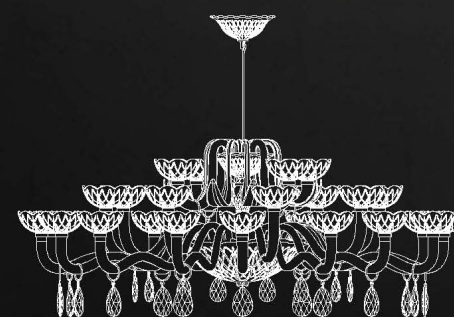

art. 428/16+8+4
Italamp Studio